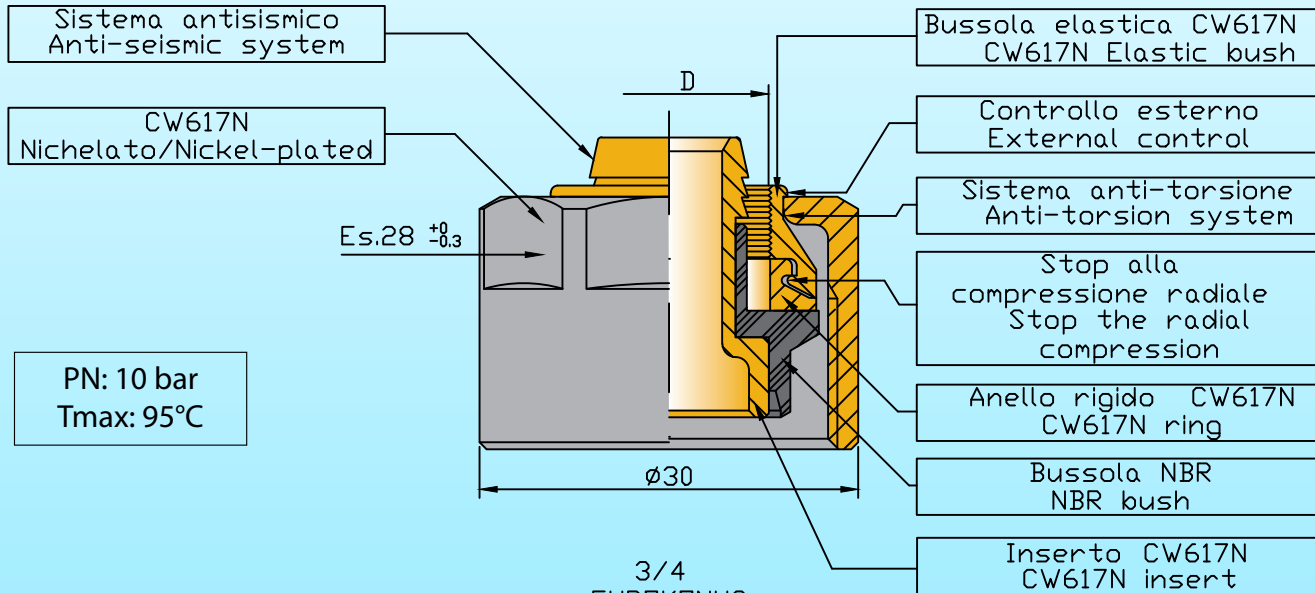

# RALLOSTOP

Cod. TAPEL	AL.PEX Ø
AP51420	14.2
AP51620	16.2
AP51625	16.25
AP51820	18.2
AP52020	20.2
AP52025	20.25
AP52050	20.5