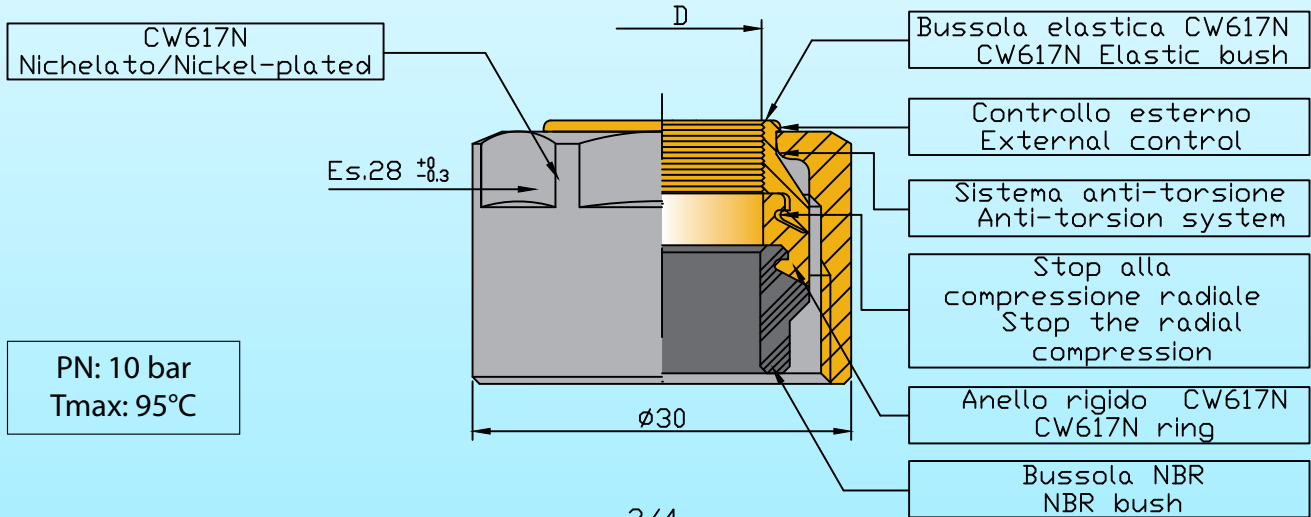

# RALLOSTOP

Cod. TAPEL	Copper Ø
RS00510	10
RS00512	12
RS00514	14
RS00515	15
RS00516	16
RS00518	18

Cod. TAPEL	Pex Ø
RSP0512	12x1.1
RSP0515	15x2.5
RSP0516	16x1.5
RSP0517	17x2
RSP0518	18x2